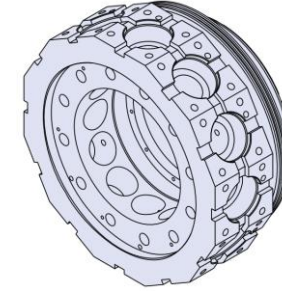

**BMT 45**

**BMT 55**

**BMT 65**

Lynx 2100

- MA / MB / LMA / LMB / LMC
- LMSA / LMSB / LMSC

Lynx 220

- MA / MC / LMA / LMC
- LMSA / LMSC
- YA/ YC / LYA / LYC
- LSYA / LSYC
- M / LM

PUMA 230/240/280 (M,LM,S)

PUMA MX 1600 T/ST

Lynx 300M

PUMA GT 2100/ 2600

PUMA 2100

- M/ LM / Y / LY
- MS/ LMS/ SY/ LSY

PUMA 1500/2000/2500 (M,S,Y)

PUMA TL2000/2500 (M,LM)

PUMA 230/240/280 (M,LM,S)

PUMA H250TM

PUMA GT3100 M / LM

PUMA 2600

- M / LM / Y / LY
- MS / LMS / SY / LSY

PUMA 3100

- M/ LM / XLM / ULM
- Y / LY / XLY / ULY

PUMA VT450 (M, 2SP)

PUMA V400 (M)